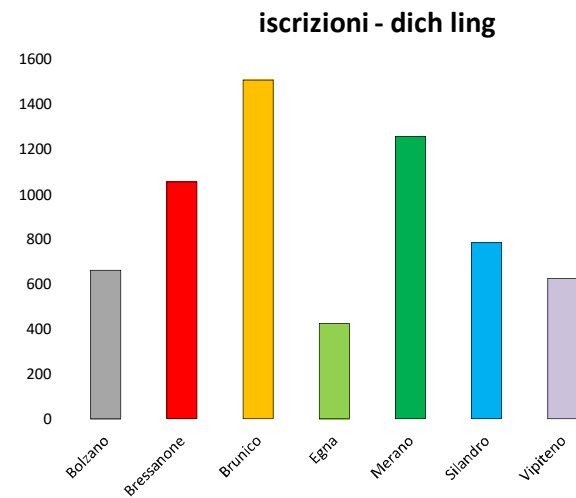

ufficio gdp	dich ling
Bolzano	662
Bressanone	1055
Brunico	1508
Egna	426
Merano	1257
Silandro	784
Vipiteno	625