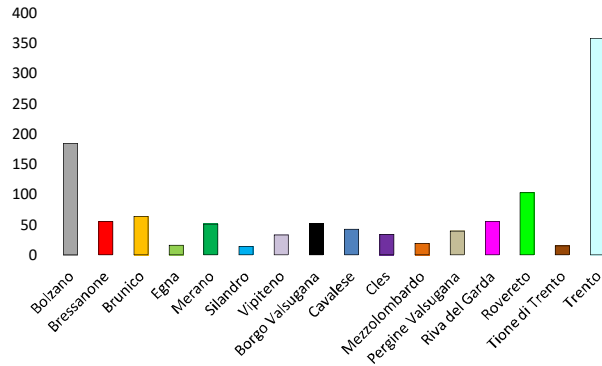

iscrizioni - osa