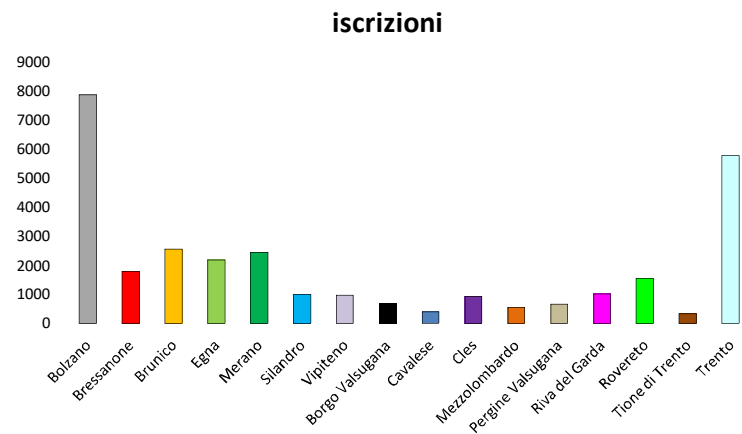

ufficio gdp	iscrizioni
Bolzano	7864
Bressanone	1802
Brunico	2567
Egna	2191
Merano	2457
Silandro	1000
Vipiteno	968
Borgo Valsugana	685
Cavalese	400
Cles	934
Mezzolombardo	558
Pergine Valsugana	671
Riva del Garda	1019
Rovereto	1547
Tione di Trento	334
Trento	5768