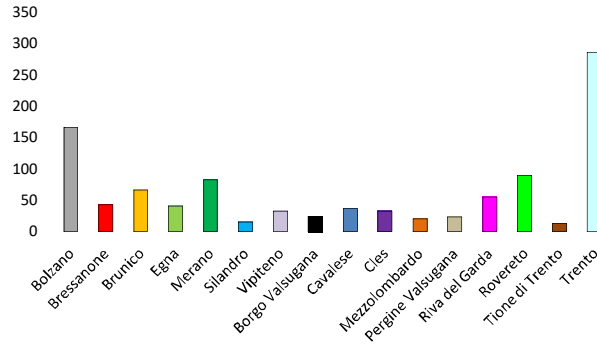

ufficio gdp	penali
Bolzano	166
Bressanone	43
Brunico	67
Egna	41
Merano	83
Silandro	16
Vipiteno	33
Borgo Valsugana	25
Cavalese	37
Cles	33
Mezzolombardo	21
Pergine Valsugana	24
Riva del Garda	55
Rovereto	90
Tione di Trento	14
Trento	286

iscrizioni - penali