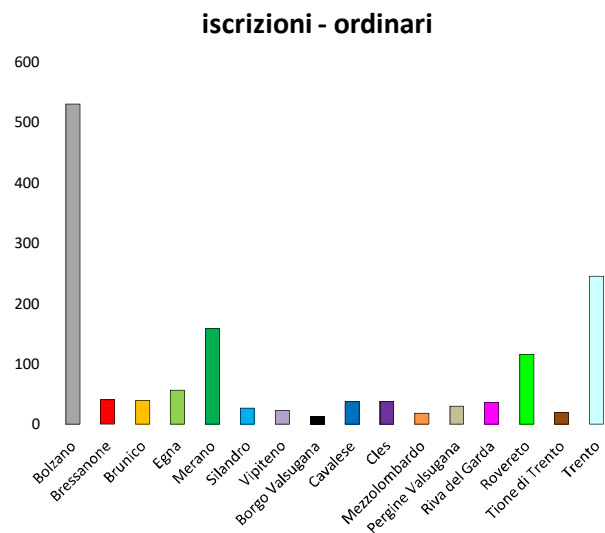

ufficio gdp	ordinari
Bolzano	531
Bressanone	41
Brunico	40
Egna	57
Merano	158
Silandro	27
Vipiteno	23
Borgo Valsugana	13
Cavalese	38
Cles	38
Mezzolombardo	18
Pergine Valsugana	30
Riva del Garda	36
Rovereto	116
Tione di Trento	20
Trento	245