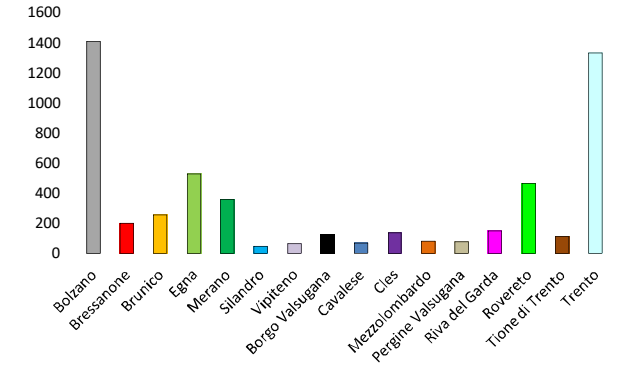

iscrizioni - proc.speciali