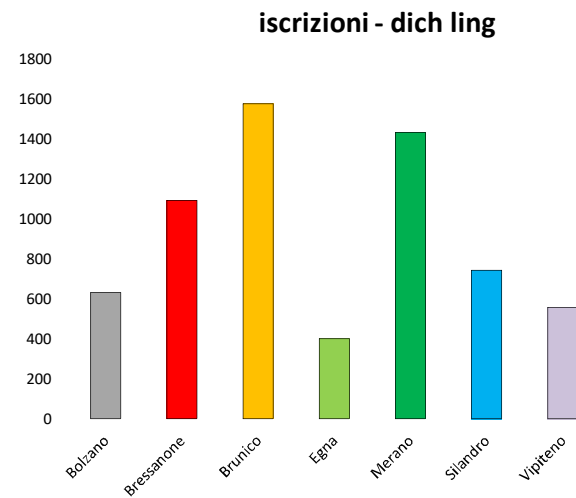

ufficio gdp	dich ling
Bolzano	633
Bressanone	1093
Brunico	1579
Egna	401
Merano	1433
Silandro	746
Vipiteno	560