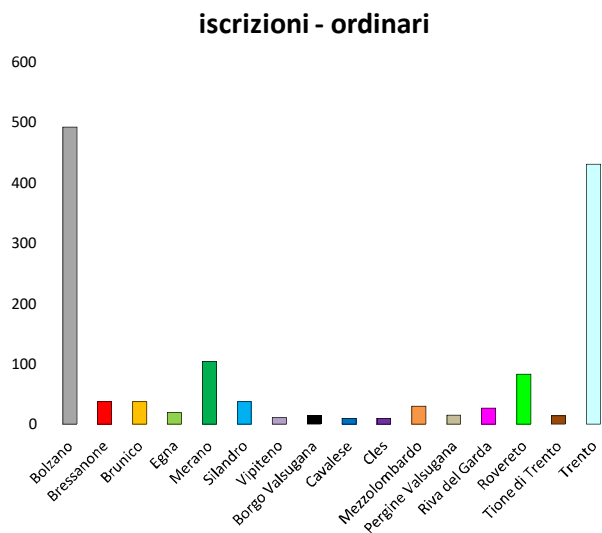

ufficio gdp	ordinari
Bolzano	493
Bressanone	37
Brunico	37
Egna	20
Merano	104
Silandro	38
Vipiteno	11
Borgo Valsugana	14
Cavalese	10
Cles	10
Mezzolombardo	30
Pergine Valsugana	15
Riva del Garda	27
Rovereto	83
Tione di Trento	14
Trento	431