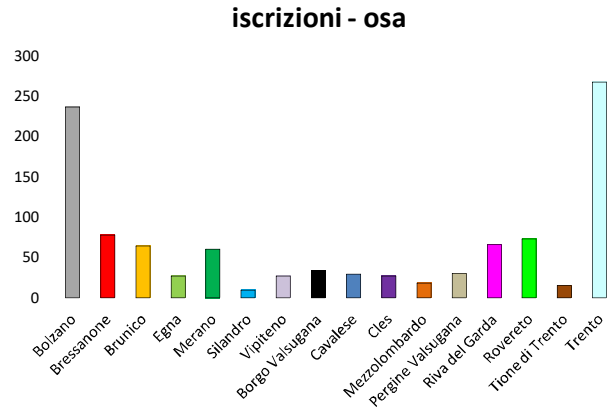

ufficio gdp	osa
Bolzano	237
Bressanone	78
Brunico	64
Egna	27
Merano	60
Silandro	9
Vipiteno	27
Borgo Valsugana	33
Cavalese	29
Cles	27
Mezzolombardo	18
Pergine Valsugana	30
Riva del Garda	66
Rovereto	73
Tione di Trento	15
Trento	268