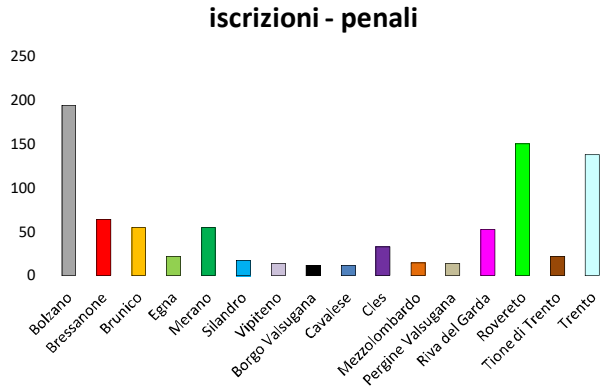

ufficio gdp	penali
Bolzano	194
Bressanone	64
Brunico	55
Egna	22
Merano	55
Silandro	18
Vipiteno	14
Borgo Valsugana	12
Cavalese	12
Cles	33
Mezzolombardo	15
Pergine Valsugana	14
Riva del Garda	53
Rovereto	150
Tione di Trento	22
Trento	138