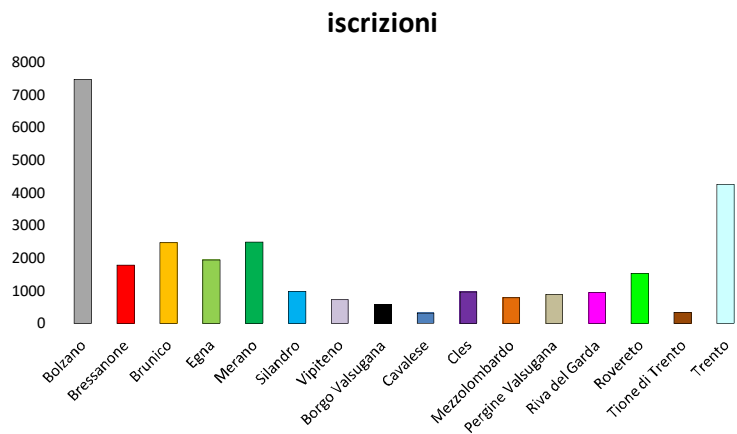

ufficio gdp	iscrizioni
Bolzano	7456
Bressanone	1795
Brunico	2469
Egna	1952
Merano	2497
Silandro	989
Vipiteno	740
Borgo Valsugana	574
Cavalese	329
Cles	972
Mezzolombardo	781
Pergine Valsugana	886
Riva del Garda	951
Rovereto	1525
Tione di Trento	334
Trento	4256