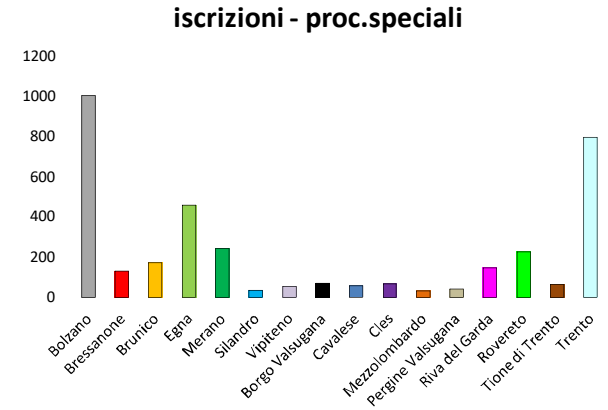

ufficio gdp	speciali
Bolzano	1004
Bressanone	129
Brunico	172
Egna	459
Merano	240
Silandro	35
Vipiteno	53
Borgo Valsugana	69
Cavalese	55
Cles	67
Mezzolombardo	30
Pergine Valsugana	39
Riva del Garda	147
Rovereto	226
Tione di Trento	62
Trento	796